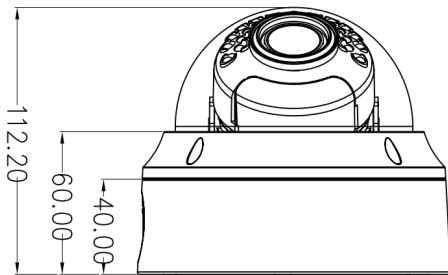

### 5MP AHD IR Vari-Focal Dome

Model

AF526

Unit: mm